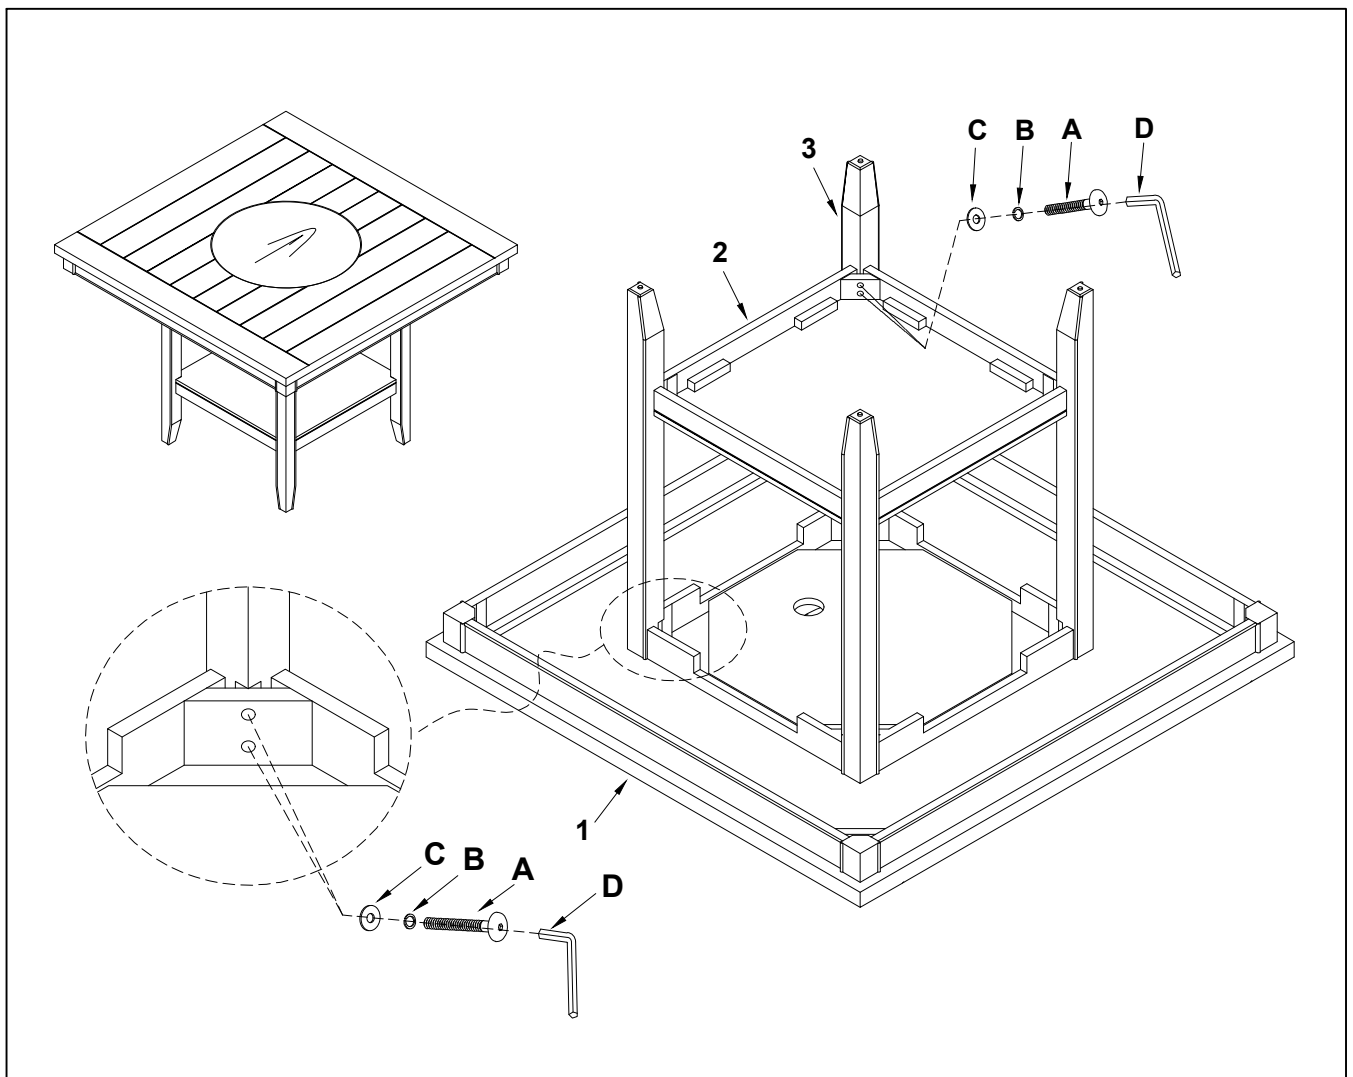

ASSEMBLY INSTRUCTIONS
INSTRUCCIONES

2727GY-T-4848/2727CG-T-4848/2727LG-T-4848
(COUNTER HIGH TABLE)

PARTS LIST
LISTA DE PARTES

2727GY-T-4848/2727CG-T-4848/2727LG-T-4848
(MESA ALTA DE MOSTRADOR)

1		1PC /PIEZA
2		1PC /PIEZA
3		4PCS /PIEZAS

A		BOLT 5/16"*18*2"	16PCS /PIEZAS
B		SPRING W ASHER 5/16"*12m m	16PCS /PIEZAS
C		FLAT W ASHER 5/16"*19m m	16PCS /PIEZAS
D		ALLEN W RENCH 4m m	1PC /PIEZA

ASSEMBLY INSTRUCTIONS
INSTRUCCIONES

DO NOT TIGHTEN ALL BOLTS UNTIL COMPLETELY ASSEMBLED.
NO APRETAR LOS TORNILLOS HASTA ARMAR COMPLETAMENTE.