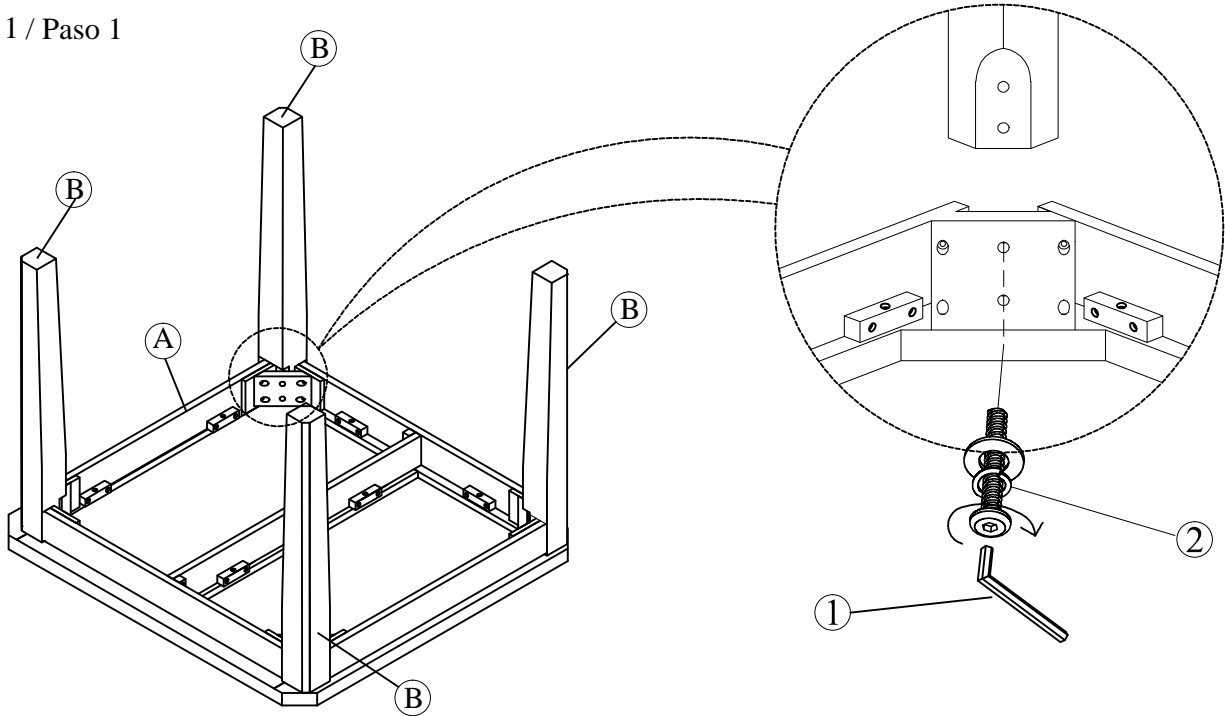

ASSEMBLY INSTRUCTIONS
INSTRUCCIONES

2724T-4848 TABLE
2724T-4848 MESA

No.	DESCRIPTION	Q'TY	① ALLEN KEY	M5*2-1/4"L	1pc /pieza
A	TABLE TOP	1pc/pieza	② BOLT	$\Phi 5/16" * 18 * 2-1/2" L$	8pcs/piezas
B	TABLE LEG	4pcs/piezas			

Step 1 / Paso 1

DO NOT TIGHTEN SCREWS UNTIL COMPLETELY ASSEMBLED !
NO APRETAR LOS TORNILLOS HASTA ARMAR COMPLETAMENTE