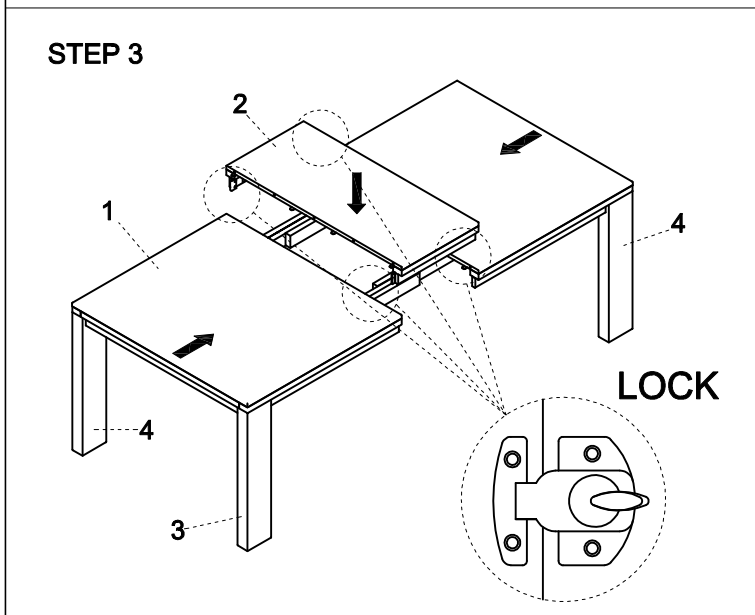

ASSEMBLY INSTRUCTION INSTRUCCIONES

2275T-4190 (DINING TABLE)

2275T-4190 (MESA DE COMEDOR)

HARDWARE LIST / LISTA DE TORNILLO			
A		BOLT (Ø5/16" x 18 x 2-1/8")	16PCS
B		ALLEN KEY (4mm)	1PC

PARTS LIST / LISTA DE PARTES			
1		TABLE TOP	1PC
2		TABLE LEAF	1PC
3		LEFT TABLE LEG	2PCS
4		RIGHT TABLE LEG	2PCS