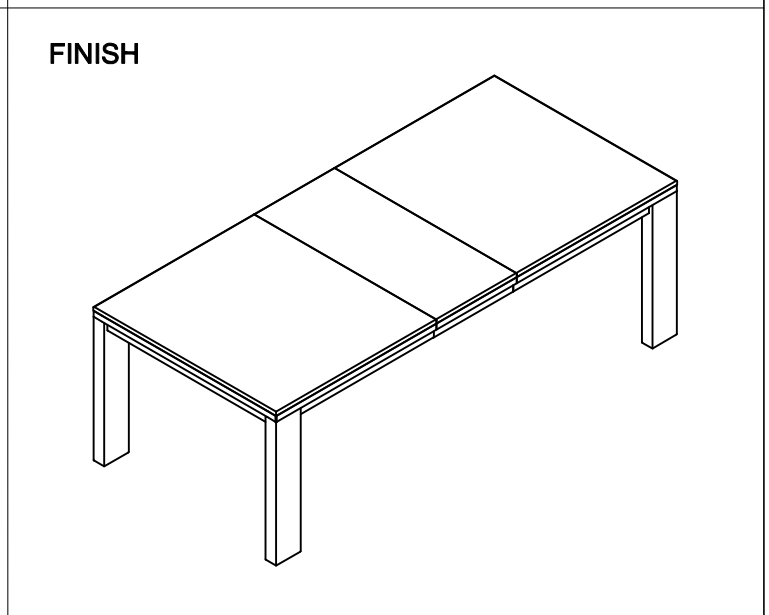

ASSEMBLY INSTRUCTION INSTRUCCIONES

2275T-4190 (DINING TABLE)

2275T-4190 (MESA DE COMEDOR)

HARDWARE LIST / LISTA DE TORNILLO			
A		BOLT (Ø5/16" x 18 x 2-1/8")	16PCS
B		ALLEN KEY (4mm)	1PC

PARTS LIST / LISTA DE PARTES			
1		TABLE TOP	1PC
2		TABLE LEAF	1PC
3		LEFT TABLE LEG	2PCS
4		RIGHT TABLE LEG	2PCS