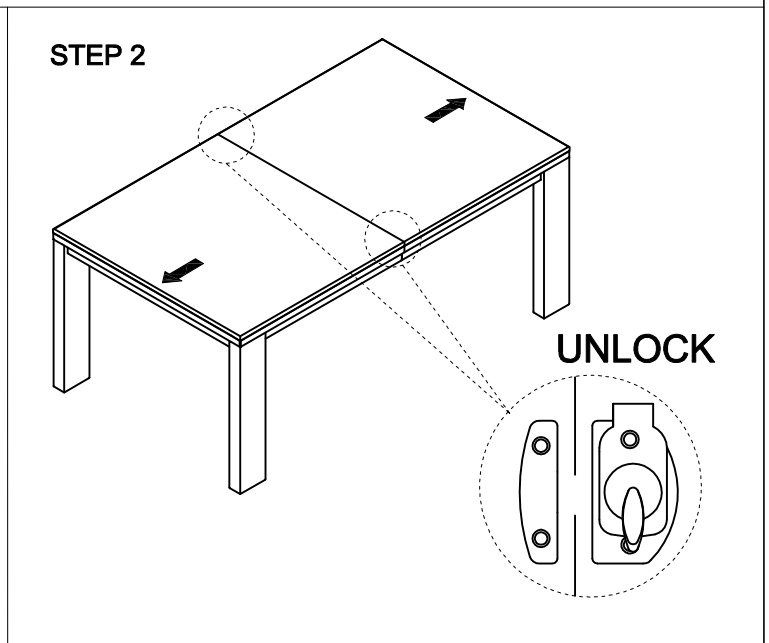

ASSEMBLY INSTRUCTION INSTRUCCIONES

2275T-4190 (DINING TABLE)

2275T-4190 (MESA DE COMEDOR)

HARDWARE LIST / LISTA DE TORNILLO			
A		BOLT (Ø5/16" x 18 x 2-1/8")	16PCS
B		ALLEN KEY (4mm)	1PC

PARTS LIST / LISTA DE PARTES			
1		TABLE TOP	1PC
2		TABLE LEAF	1PC
3		LEFT TABLE LEG	2PCS
4		RIGHT TABLE LEG	2PCS