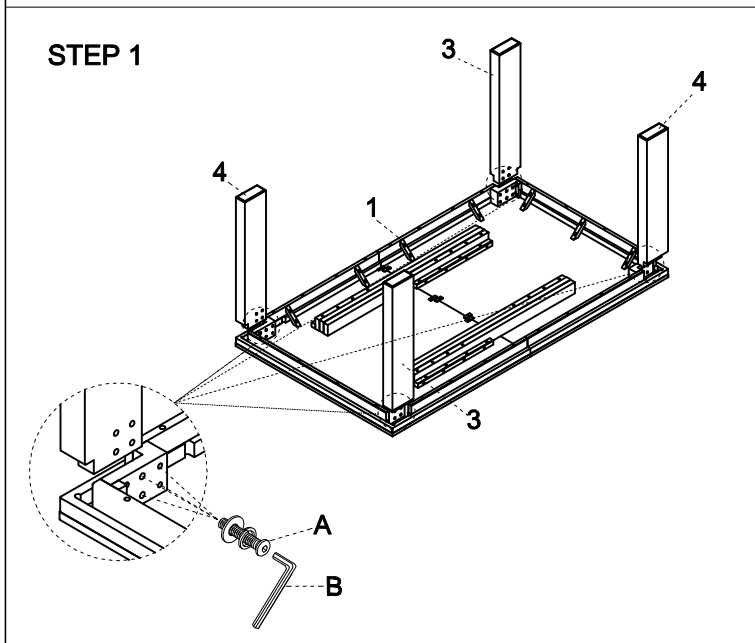

ASSEMBLY INSTRUCTION INSTRUCCIONES

2275T-4190 (DINING TABLE)

2275T-4190 (MESA DE COMEDOR)

HARDWARE LIST / LISTA DE TORNILLO			
A		BOLT (Ø5/16" x 18 x 2-1/8")	16PCS
B		ALLEN KEY (4mm)	1PC

PARTS LIST / LISTA DE PARTES			
1		TABLE TOP	1PC
2		TABLE LEAF	1PC
3		LEFT TABLE LEG	2PCS
4		RIGHT TABLE LEG	2PCS