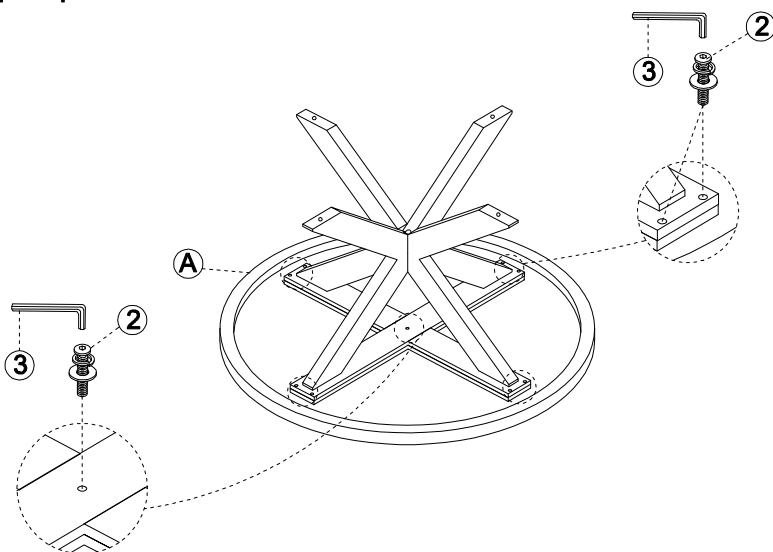

# ASSEMBLY INSTRUCTION INSTRUCCIONES

2274T-54 (DINING TABLE)

2274T-54 (MESA DE COMEDOR)

No.	DESCRIPTION	Q'TY
A	 TABLE TOP	1pc/pieza
B	 UPPER LEG	1pc/pieza
C	 LOWER LEG	1pc/pieza
D	 CONNECT BOARD	2pcs/piezas

No.	DESCRIPTION	Q'TY
①	 BOLT (Ø5/16" x 18 x 3")	1pc/pieza
②	 BOLT (Ø5/16" x 18 x 1-1/2")	17pcs/piezas
③	 ALLEN KEY ( 4mm )	1pc/pieza

step 1 / paso 1

step 2 / paso 2

step 3 / paso 3

**DO NOT TIGHTEN SCREWS UNTIL COMPLETELY ASSEMBLED !  
NO APRETER LOS TORNILLOS HASTA ARMAR COMPLETAMENTE**