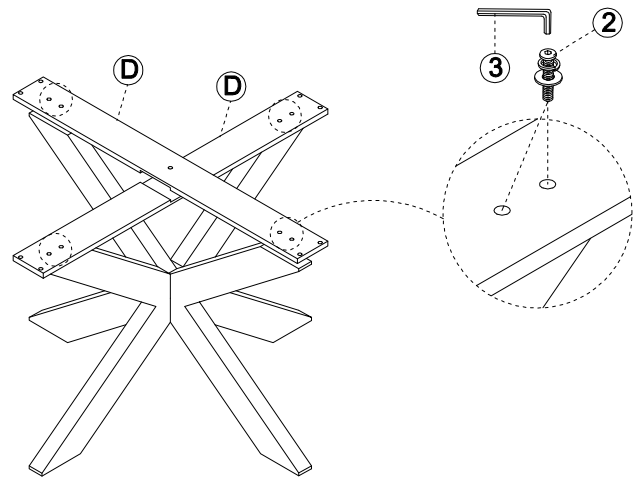

# ASSEMBLY INSTRUCTION INSTRUCCIONES

2274T-54 (DINING TABLE)

2274T-54 (MESA DE COMEDOR)

No.	DESCRIPTION	Q'TY
A	 TABLE TOP	1pc/pieza
B	 UPPER LEG	1pc/pieza
C	 LOWER LEG	1pc/pieza
D	 CONNECT BOARD	2pcs/piezas

No.	DESCRIPTION	Q'TY
①	 BOLT (Ø5/16" x 18 x 3")	1pc/pieza
②	 BOLT (Ø5/16" x 18 x 1-1/2")	17pcs/piezas
③	 ALLEN KEY ( 4mm )	1pc/pieza

step 1 / paso 1

step 2 / paso 2

step 3 / paso 3

**DO NOT TIGHTEN SCREWS UNTIL COMPLETELY ASSEMBLED !  
NO APRETER LOS TORNILLOS HASTA ARMAR COMPLETAMENTE**