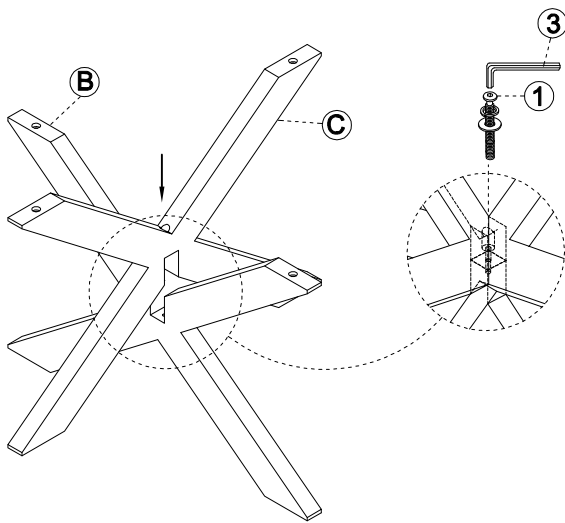

# ASSEMBLY INSTRUCTION INSTRUCCIONES

2274T-54 (DINING TABLE)

2274T-54 (MESA DE COMEDOR)

No.	DESCRIPTION	Q'TY
A	 TABLE TOP	1pc/pieza
B	 UPPER LEG	1pc/pieza
C	 LOWER LEG	1pc/pieza
D	 CONNECT BOARD	2pcs/piezas

No.	DESCRIPTION	Q'TY
①	 BOLT (Ø5/16" x 18 x 3")	1pc/pieza
②	 BOLT (Ø5/16" x 18 x 1-1/2")	17pcs/piezas
③	 ALLEN KEY ( 4mm )	1pc/pieza

step 1 / paso 1

step 2 / paso 2

step 3 / paso 3

**DO NOT TIGHTEN SCREWS UNTIL COMPLETELY ASSEMBLED !  
NO APRETER LOS TORNILLOS HASTA ARMAR COMPLETAMENTE**