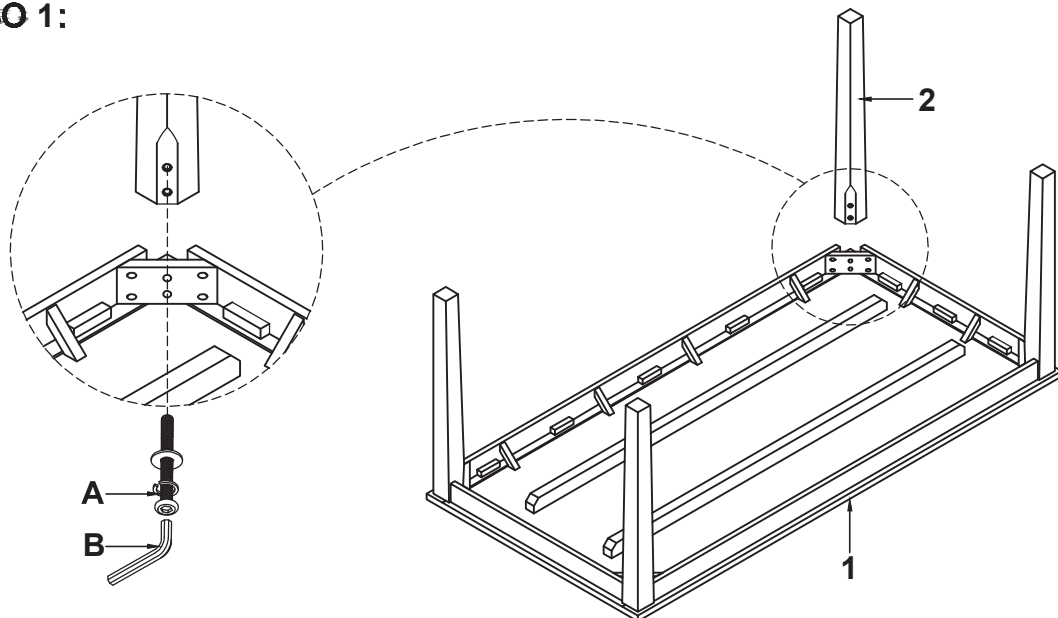

ASSEMBLY INSTRUCTIONS INSTRUCCIONES

2265T-3672 DINING TABLE 2265T-3672 MESA DE COMEDOR

PARTS LIST

HARDWARE LIST

NO.	DESCRIPTION	SKETCH	QTY	NO.	DRAWING	DESCRIPTION	QTY
1	TABLE TOP		1	A		Ø5/16"-18x2-1 2"L	8
2	TABLE LEG		4	B		M4 SMALL ALLEN KEY	1

STEP/PASO 1:

**DO NOT TIGHTEN ALL BOLTS UNTIL COMPLETELY ASSEMBLED.
NO APRETAR LOS TORNILLOS HASTA ARMAR COMPLETAMENTE.**