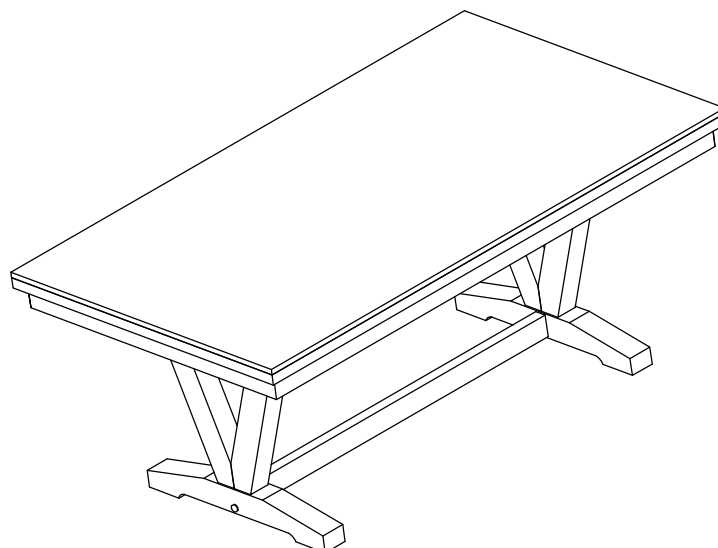

step 3 / paso 3