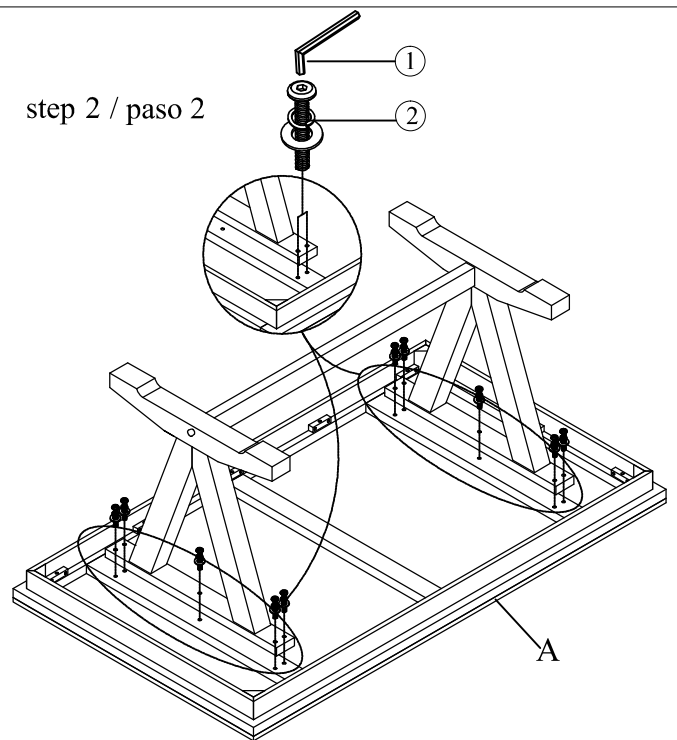

# ASSEMBLY INSTRUCTIONS

2222T-4272-WH TABLE

# INSTRUCCIONES

2222T-4272-WH MESA

No.	DESCRIPTION	Q'TY
A	TABLE TOP 	1pc/pieza
B	TABLE LEG 	2pcs/piezas
C	STRETCHER 	1pc /pieza

①	ALLEN KEY	 M5"*4"L	1pc /pieza
②	BOLT	 $\Phi 5/16"$ -18*2-1/4L	10pcs/piezas
③	BOLT	 $\Phi 5/16"$ -18*3-1/4L	2pcs/piezas
④	WOOD COVER		2pcs/piezas

step 1 / paso 1

step 2 / paso 2

step 3 / paso 3

**DO NOT TIGHTEN SCREWS UNTIL COMPLETELY ASSEMBLED !**  
**NO APRETAR LOS TORNILLOS HASTA ARMAR COMPLETAMENTE**