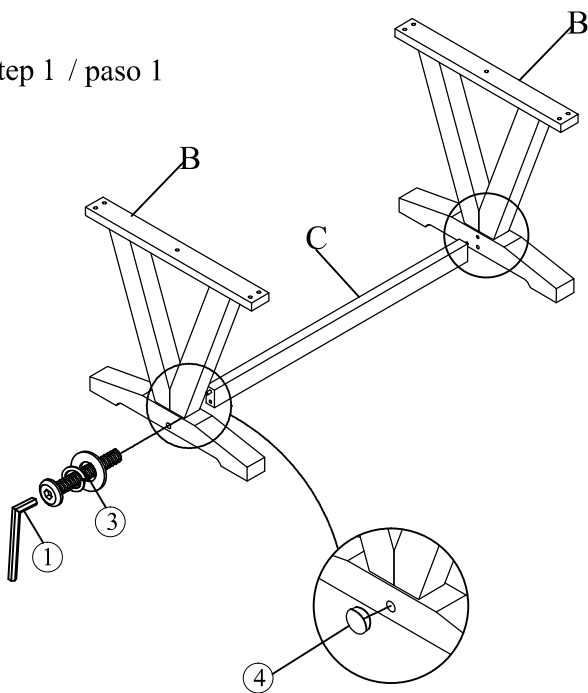

# ASSEMBLY INSTRUCTIONS

2222T-4272-WH TABLE

# INSTRUCCIONES

2222T-4272-WH MESA

No.	DESCRIPTION	Q'TY
A	TABLE TOP 	1pc/pieza
B	TABLE LEG 	2pcs/piezas
C	STRETCHER 	1pc /pieza

①	ALLEN KEY	 M5"*4"L	1pc /pieza
②	BOLT	 $\Phi 5/16"$ -18*2-1/4L	10pcs/piezas
③	BOLT	 $\Phi 5/16"$ -18*3-1/4L	2pcs/piezas
④	WOOD COVER		2pcs/piezas

step 1 / paso 1

step 2 / paso 2

step 3 / paso 3

**DO NOT TIGHTEN SCREWS UNTIL COMPLETELY ASSEMBLED !**  
**NO APRETAR LOS TORNILLOS HASTA ARMAR COMPLETAMENTE**