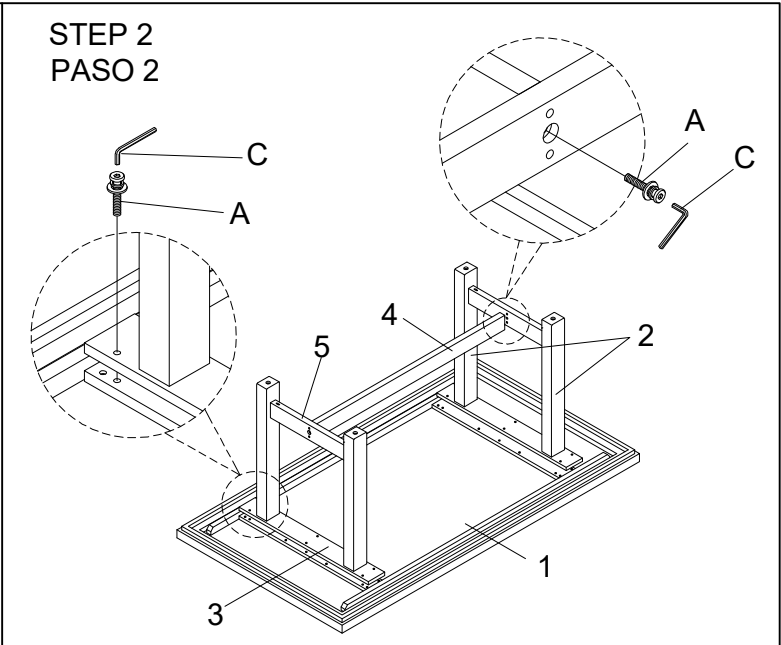

ASSEMBLY INSTRUCTIONS INSTRUCCIONES

2211T-4072 TABLE 2211T-4072 MESA

PARTS LIST LISTA DE PARTES

1		1PC / PIEZA
2		4PCS / PIEZAS
3		2PCS / PIEZAS
4		1PC / PIEZA
5		2PCS / PIEZAS
6		2PCS / PIEZAS

A		Ø5/16" x 18 x 1-1/2"	22PCS / PIEZAS
B		M4x45mm	4PCS / PIEZAS
C		M4 x58mm	1PC / PIEZA

ASSEMBLY INSTRUCTIONS INSTRUCCIONES

DO NOT TIGHTEN ALL BOLTS UNTIL COMPLETELY ASSEMBLED.
NO APRETAR LOS TORNILLOS HASTA ARMAR COMPLETAMENTE.