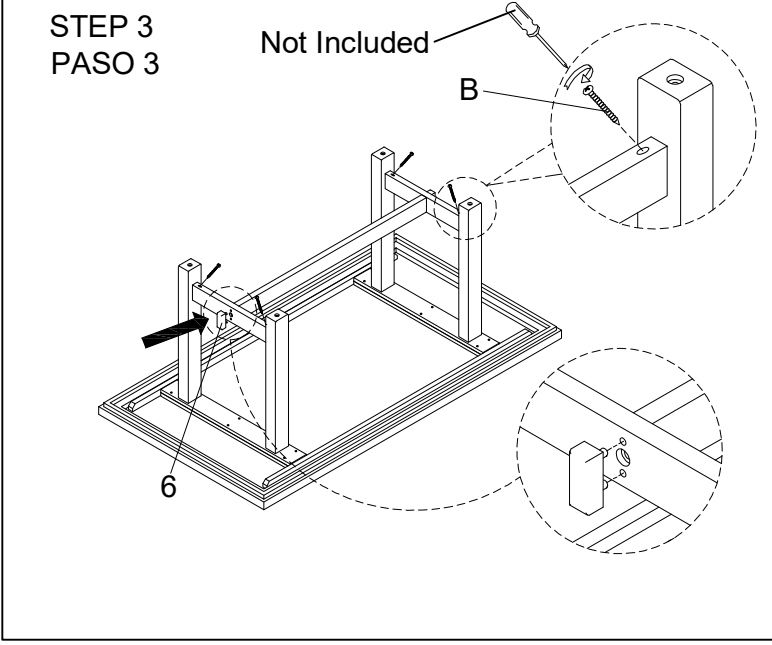

ASSEMBLY INSTRUCTIONS INSTRUCCIONES

2211T-4072 TABLE 2211T-4072 MESA

PARTS LIST LISTA DE PARTES

1		1PC / PIEZA
2		4PCS / PIEZAS
3		2PCS / PIEZAS
4		1PC / PIEZA
5		2PCS / PIEZAS
6		2PCS / PIEZAS

A		Ø5/16" x 18 x 1-1/2"	22PCS / PIEZAS
B		M4x45mm	4PCS / PIEZAS
C		M4 x58mm	1PC / PIEZA

ASSEMBLY INSTRUCTIONS INSTRUCCIONES

DO NOT TIGHTEN ALL BOLTS UNTIL COMPLETELY ASSEMBLED.
NO APRETAR LOS TORNILLOS HASTA ARMAR COMPLETAMENTE.