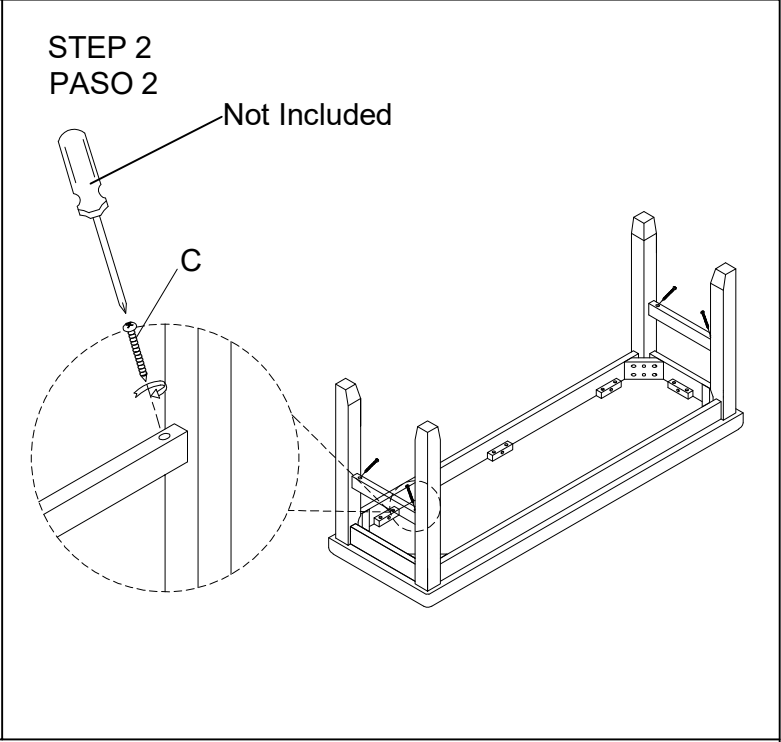

ASSEMBLY INSTRUCTIONS INSTRUCCIONES

2211- BENCH BENCH 2211- BENCH BANCA

PARTS LIST LISTA DE PARTES

1		1PC / PIEZA
2		2PCS / PIEZAS (L)
3		2PCS / PIEZAS (R)
4		2PCS / PIEZAS

A	 Ø1/4" x 20 x 2-3/8"	8PCS / PIEZAS
B	 M4 x58mm	1PC / PIEZA
C	 Ø4x45mm	4PCS / PIEZAS

ASSEMBLY INSTRUCTIONS INSTRUCCIONES

DO NOT TIGHTEN ALL BOLTS UNTIL COMPLETELY ASSEMBLED.
NO APRETAR LOS TORNILLOS HASTA ARMAR COMPLETAMENTE.