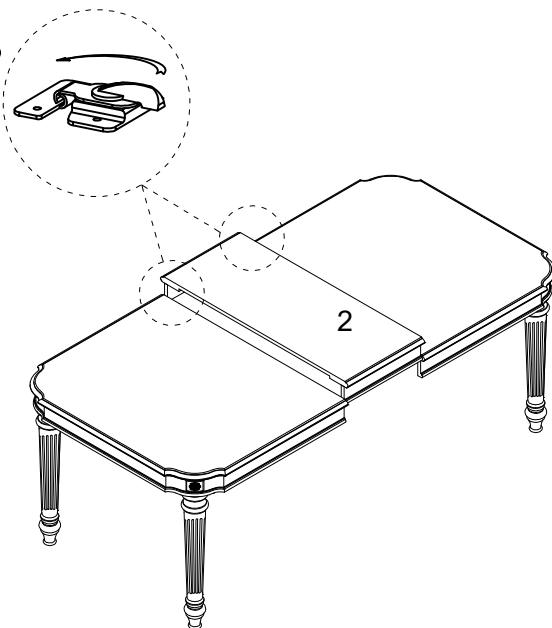

**ASSEMBLY INSTRUCTION**  
**INSTRUCCIONES**

**2146T-4290 DINING TABLE**  
**2146T-4290 MESA DE COMEDOR**

**PARTS LIST**

1		TABLE TOP	1 PC
2		TABLE LEAF	1 PC
3		POST LEG	4 PCS

**HARDWARE LIST**

A		Ø5/16"x18x2"L	16 PCS
B		M5	1PC

Step 1

Step 2

Step 3

Step 4

**DO NOT TIGHTEN SCREWS UNTIL COMPLETELY ASSEMBLED .**  
**NO APRETAR LOS TORNILLOS HASTA ARMAR COMPLETAMENTE.**