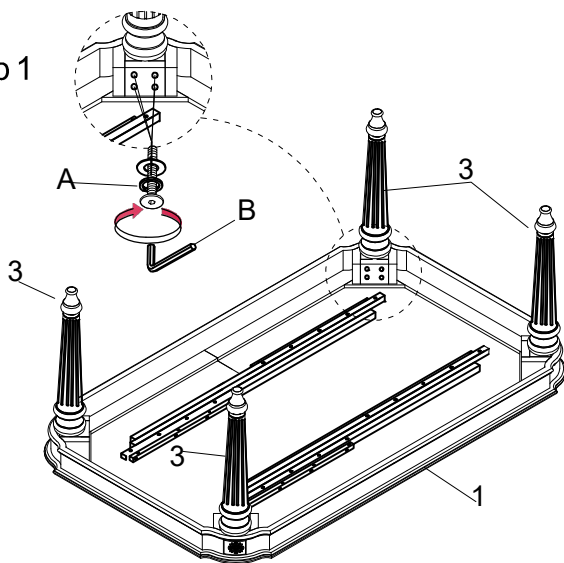

**ASSEMBLY INSTRUCTION**  
**INSTRUCCIONES**

**2146T-4290 DINING TABLE**  
**2146T-4290 MESA DE COMEDOR**

**PARTS LIST**

1		TABLE TOP	1 PC
2		TABLE LEAF	1 PC
3		POST LEG	4 PCS

**HARDWARE LIST**

A		Ø5/16"x18x2"L	16 PCS
B		M5	1PC

Step 1

Step 2

Step 3

Step 4

**DO NOT TIGHTEN SCREWS UNTIL COMPLETELY ASSEMBLED .**  
**NO APRETAR LOS TORNILLOS HASTA ARMAR COMPLETAMENTE.**