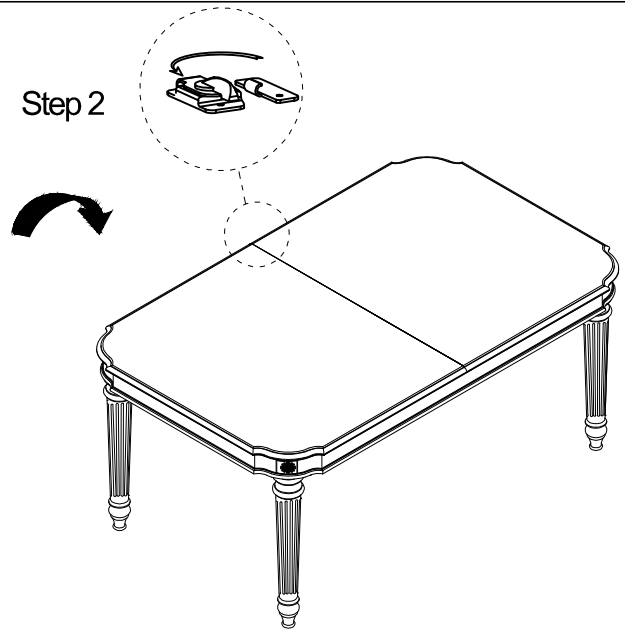

ASSEMBLY INSTRUCTION
INSTRUCCIONES

2146T-4290 DINING TABLE
2146T-4290 MESA DE COMEDOR

PARTS LIST

1		TABLE TOP	1 PC
2		TABLE LEAF	1 PC
3		POST LEG	4 PCS

HARDWARE LIST

A		Ø5/16"x18x2"L	16 PCS
B		M5	1PC

Step 1

Step 2

Step 3

Step 4

DO NOT TIGHTEN SCREWS UNTIL COMPLETELY ASSEMBLED .
NO APRETAR LOS TORNILLOS HASTA ARMAR COMPLETAMENTE.