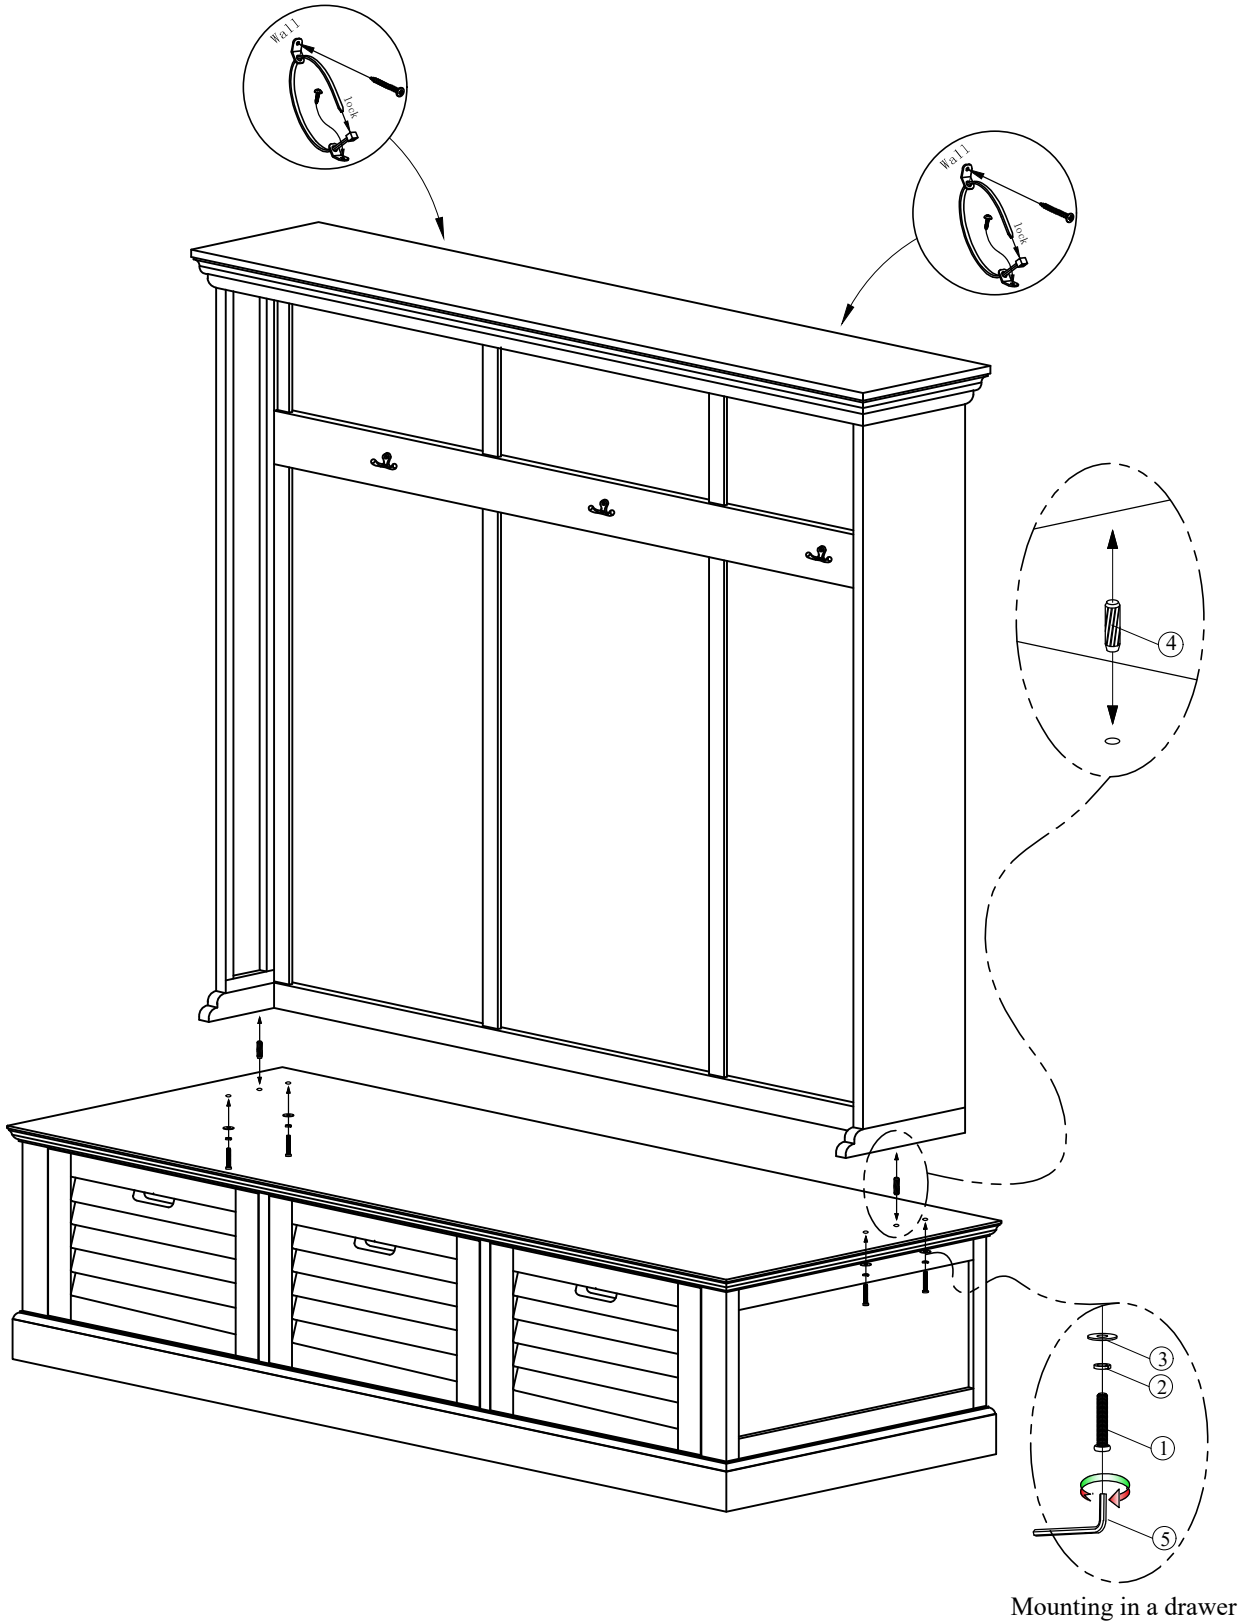

#2043BW Assembly Instruction

Mounting in a drawer

HARDWARE LIST

<p>1</p>  <p>JCBC M6 x 40mm</p>	<p>2</p>  <p>Spring Washer</p>	<p>3</p>  <p>Flat Washer</p>	<p>4</p>  <p>Dowel</p>	<p>5</p>  <p>Allen Key 4</p>	<p>6</p> 
<p>4 Pcs</p>	<p>4 Pcs</p>	<p>4 Pcs</p>	<p>2 Pcs</p>	<p>1 Pc</p>	<p>2 Pair</p>